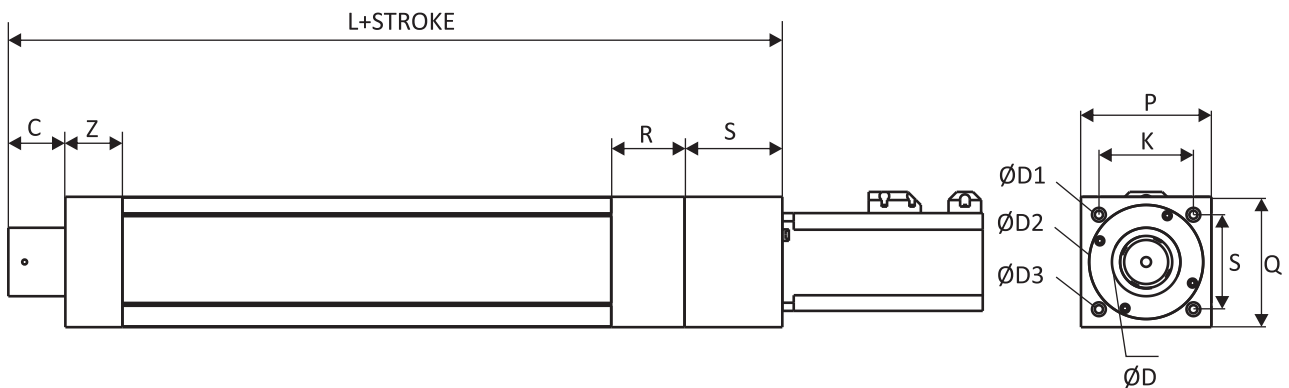

## OBC-SJ48\*24

سرو سیلندرها (سرو جک) با سیستم حرکت بال اسکرو با دقت کنترل بالا

SERVO JACK DIRECT

SERVO JACK PARALLEL

Unit : mm

کد کالا	ØD	L	K	S	P	Q	R	S	ØD1	ØD2	ØD3	C	Z	قیمت	
														دلار	تومان
OBC-SJ48*24	24	185	39	39	48	48	35	45	7	25	4	28	30		
Body	48*48 Profile Aluminum (6063)							Positioning accuracy		0,01 mm					
Max Length	500 mm							Maximum thrust		200 (kgf)					
Max Speed	0.12 m/sec							Maximum rotation angle of rod ( ° )		±0.2					
Ball Screw	Ø12x05							Repeatability		±0.02 mm					
Pitch	5 mm														